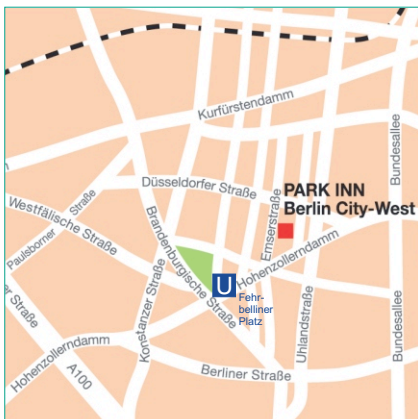

ANFAHRT ARRIVAL

Park Inn Berlin City-West
Provent Hotels GmbH
Emser Straße 6
10719 Berlin

Telefon +49 (0) 30 - 58 58 20-0
Telefax +49 (0) 30 - 58 58 20-777

berlin@provenhotels.com
www.provenhotels.com

www.parkinn.de

park inn

Berlin City-West

Von Norden:

A24/A10 aus Hamburg bis AK Oranienburg oder A11 aus Szczecin: bis AD Schwanebeck auf die A10 Richtung Hamburg bis AK Oranienburg, dann weiter auf der A111 Richtung Berlin Zentrum (Zoo/Flughafen), dann **<weiter>**

Von Süden:

A9 aus Nürnberg bis AD Potsdam, auf A10 Richtung Frankfurt/O bis AD Nuthetal oder A13 aus Dresden bis Schönfelder Kreuz, auf die A10 Richtung Nürnberg/Hannover bis AD Nuthetal dann weiter auf A115 Richtung Berlin-Zentrum, dann **<weiter>**

Von Westen:

A2 aus Hannover bis AD Werder, auf die A10 Richtung Frankfurt/O bis AD Nuthetal dann weiter auf A115 Richtung Berlin-Zentrum, dann **<weiter>**

Von Osten:

A12 aus Frankfurt/O. Bis AD Spreeau, auf die A10 Richtung Nürnberg/Hannover bis AD Nuthetal, dann weiter auf der A115 Richtung Berlin-Zentrum, dann **<weiter>**

<weiter>

auf die A100 bis Ausfahrt Hohenzollerndamm (13), den Hohenzollerndamm Richtung Tiergarten, 250m nach dem U-Bahnhof Fehrbelliner Platz links in die Emser Straße

Coming from the North:

Follow the A24/A10 motorway from Hamburg as far as the Oranienburg motorway intersection or follow the A11 motorway from Szczecin: as far as the Schwanebeck motorway interchange, follow the A10 motorway in the direction of Hamburg as far as the Oranienburg motorway intersection, then continue to follow the A111 motorway in the direction of the centre of Berlin (Berlin-Zentrum) (Zoo/Flughafen) (Zoo/Airport), then **<continue>**

Coming from South:

Follow the A9 motorway from Nuremberg as far as the Potsdam motorway interchange, follow the A10 motorway in the direction of Frankfurt/Oder as far as the Nuthetal motorway interchange or follow the A13 motorway from Dresden as far as the Schönfelder Kreuz (motorway intersection), follow the A10 motorway in the direction Nuremberg/Hanover as far as the Nuthetal motorway interchange, then continue to follow the A115 motorway in the direction of the centre of Berlin (Berlin-Zentrum), then **<continue>**

Coming from the West:

Follow the A12 motorway from Hanover as far as the Werder motorway interchange, follow the A10 motorway in the direction of Frankfurt/Oder as far as the Nuthetal motorway interchange, then continue to follow the A115 motorway in the direction of the centre of Berlin (Berlin-Zentrum), then **<continue>**

Coming from the East:

Follow the A12 motorway from Frankfurt/Oder as far as the Spreeau motorway interchange, follow the A10 motorway in the direction of Nuremberg/Hanover as far as the Nuthetal motorway interchange, then continue to follow the A115 motorway in the direction of the centre of Berlin (Berlin-Zentrum), then **<continue>**

<continue>

follow the A100 motorway as far as the Hohenzollerndamm exit (13), continue on the Hohenzollerndamm in the direction of the Tiergarten (Zoo), 250 m after the Fehrbelliner Platz underground station turn left into Emser Straße