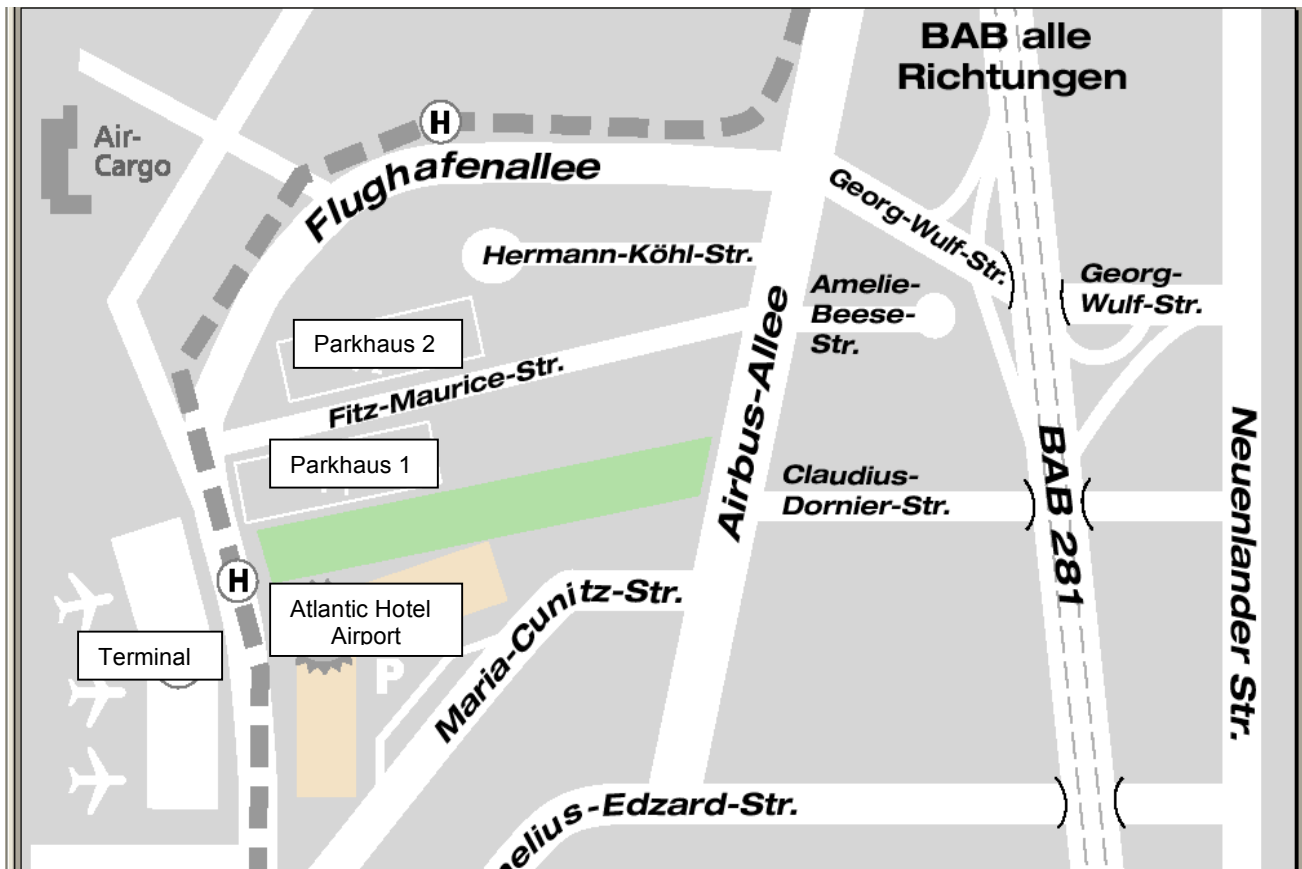

# LAGEPLAN ATLANTIC HOTEL AIRPORT GmbH

Flughafenallee 26

28199 Bremen

Telefon: 0421 5571 0

aus Oldenburg  
Bremerhaven ↓

A 1 von der Abfahrt Arsten ↑

<b>Aus Richtung Hamburg</b>	A1 Richtung Osnabrück, Abfahrt Arsten Richtung Stadtmitte – Flughafen = B 6 / BAB 281
<b>Aus Richtung Osnabrück</b>	A 1 Richtung Bremen/Hamburg, Abfahrt Arsten Richtung Stadtmitte – Flughafen = B 6 / BAB 281
<b>Aus Richtung Hannover</b>	A 7 Richtung Hamburg bis Walsrode, dann auf die A 27 Richtung Bremen, am Bremer Kreuz auf die A 1 Richtung Osnabrück, Abfahrt Arsten Richtung Stadtmitte – Flughafen = B 6 / BAB 281
<b>Aus Richtung Bremerhaven</b>	A 27 Richtung Hannover. Abfahrt Überseestadt (B 75) Richtung Oldenburg, Abfahrt Airport Stadt auf die BAB 281 Ausschilderung zum Flughafen folgen
<b>Aus Richtung Oldenburg</b>	A 28 Richtung Bremen, Autobahn geht über in die B 75 Abfahrt Flughafen auf die B 281