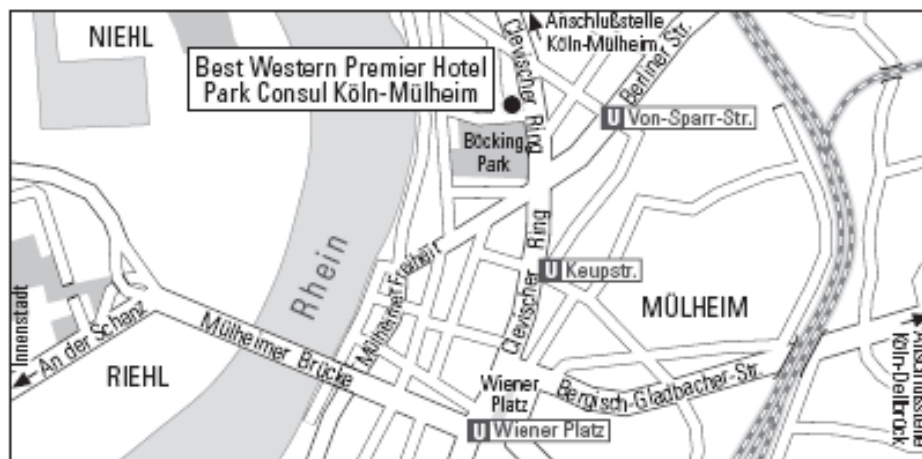

So finden Sie uns:

Per Auto:

A3 Richtung Bonn/Frankfurt oder Düsseldorf/Leverkusen.

Abfahrt Köln-Mülheim – erste Ampel links abbiegen.

Das Best Western Premier Hotel Park Consul Köln liegt nach 150 m auf der rechten Seite.

Vom Flughafen Köln/Bonn:

Nehmen Sie die S-Bahn Nr. 13 und fahren Sie bis zur Haltestelle „Bahnhof Deutz Messe“. Dort steigen Sie in die Straßenbahn (KVB) Nr. 4 in Richtung Schlebusch um und fahren bis zur Haltestelle „Keupstraße“. Nach 5 Gehminuten in Fahrtrichtung sehen Sie das Hotel auf der linken Seite.